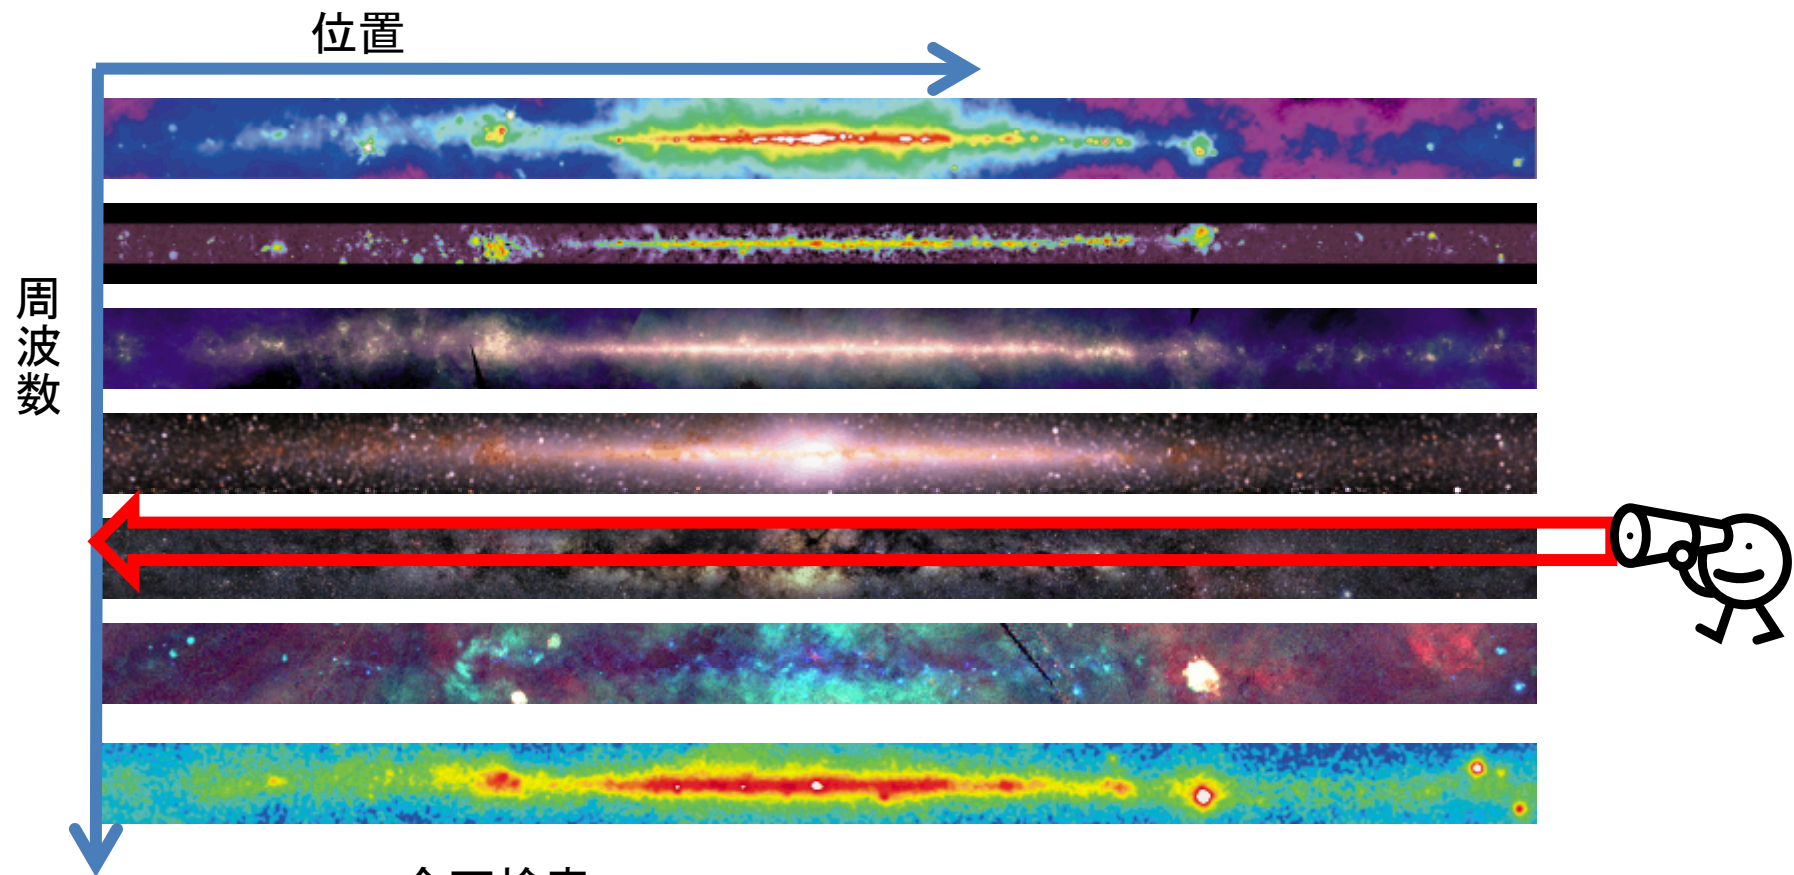

Use case

全天検索 :
大量データへのアクセス⇒並列化を検討