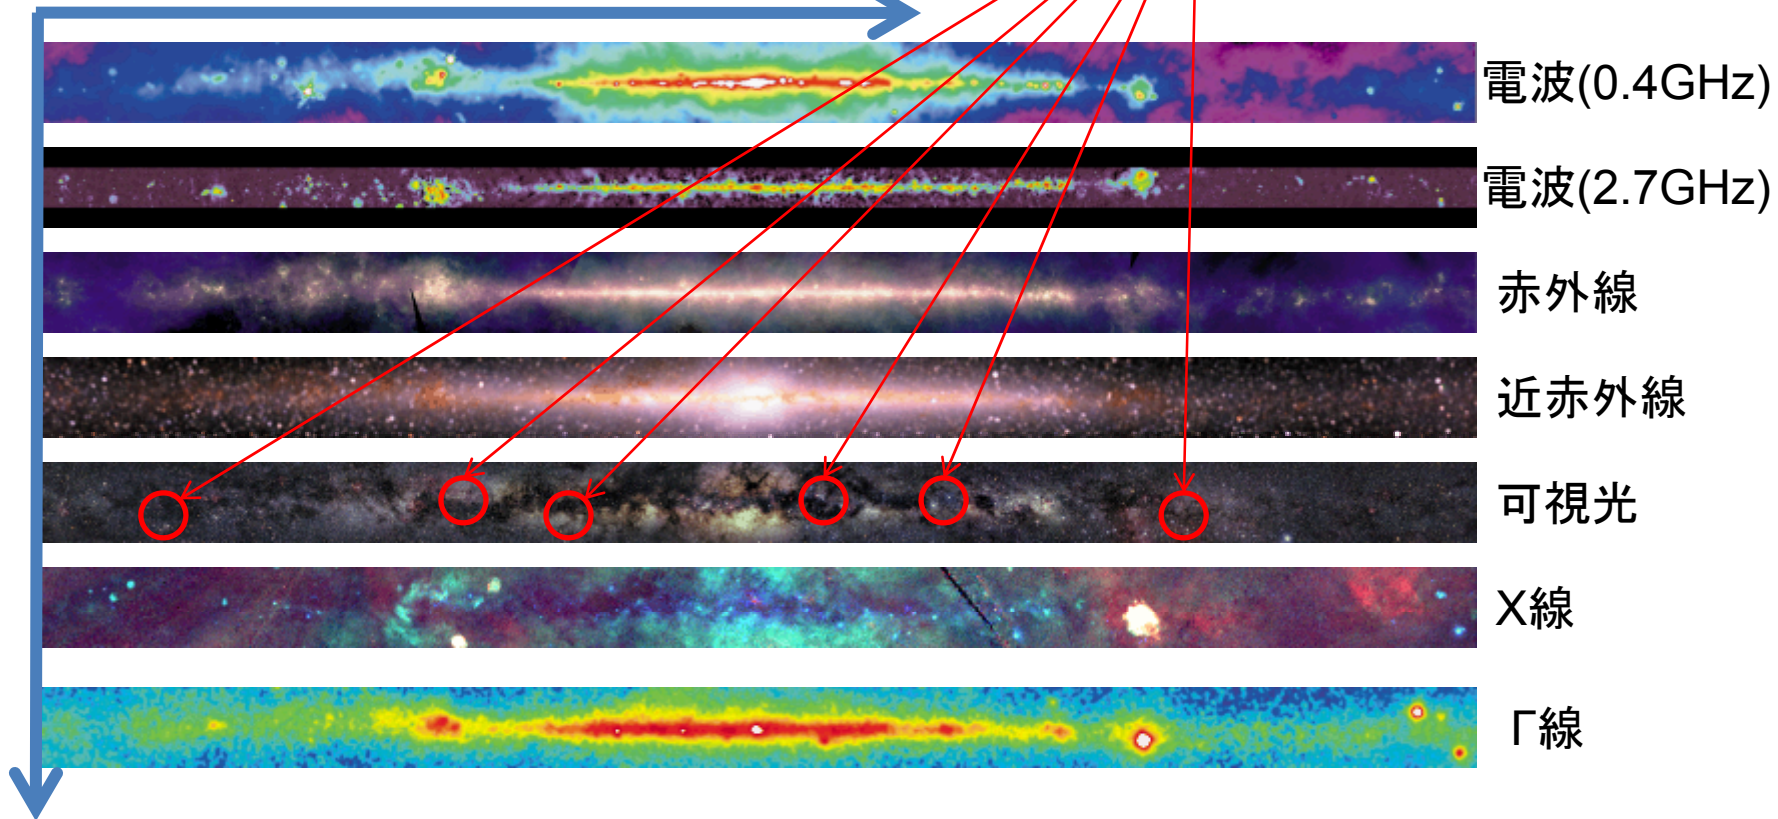

Use Case

リスト