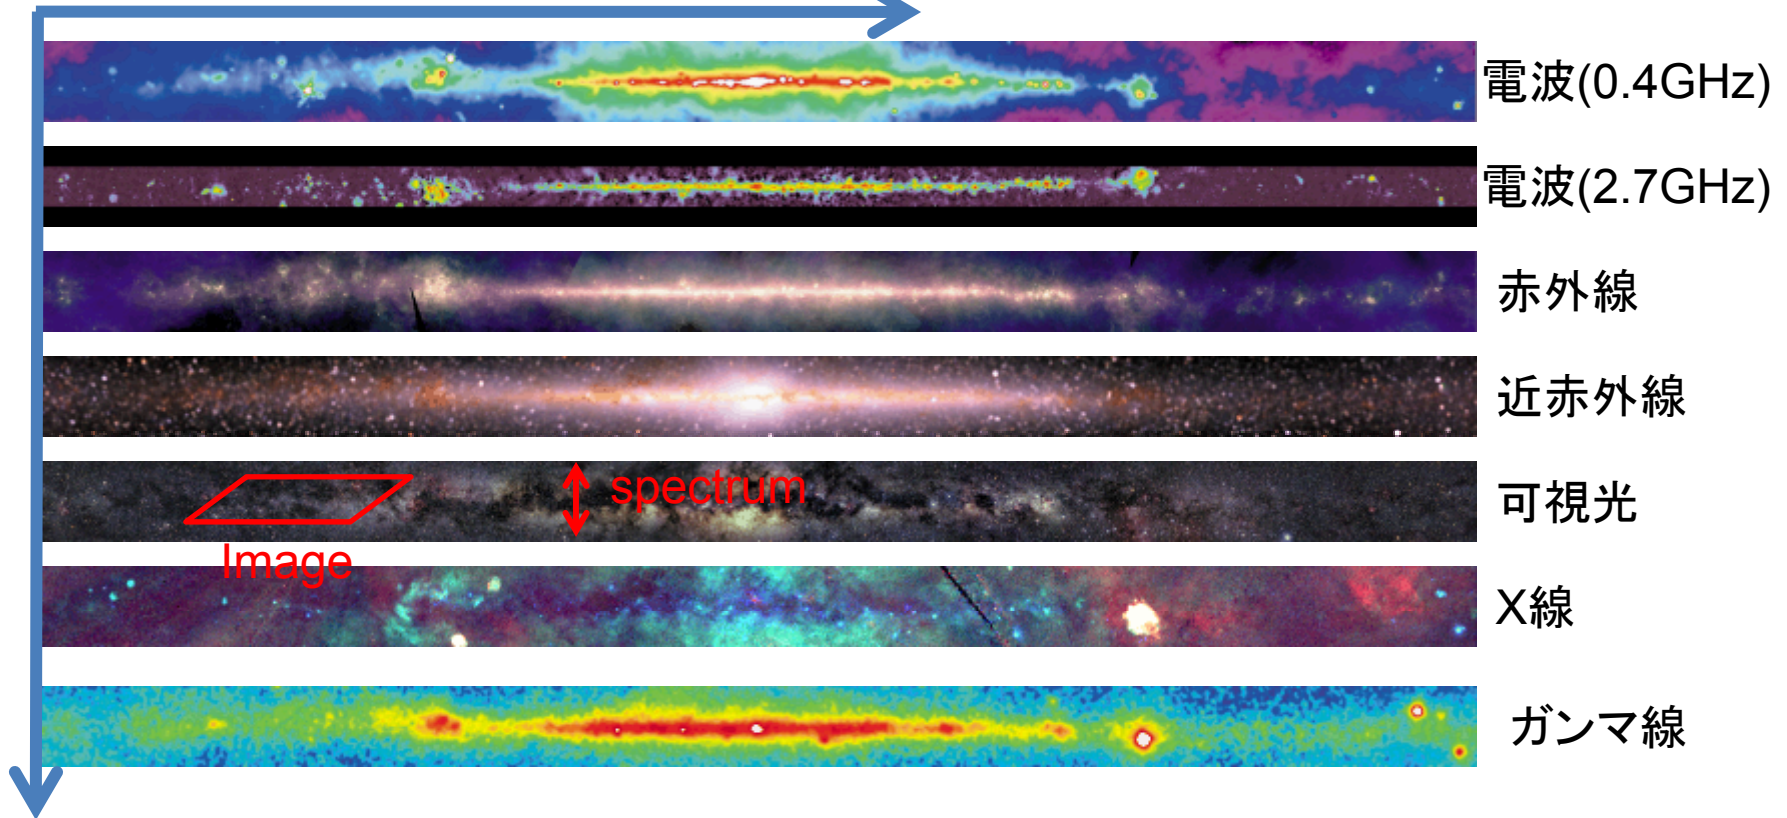

# 天文 data

位置(赤径・赤緯)

周波数

日時、観測装置