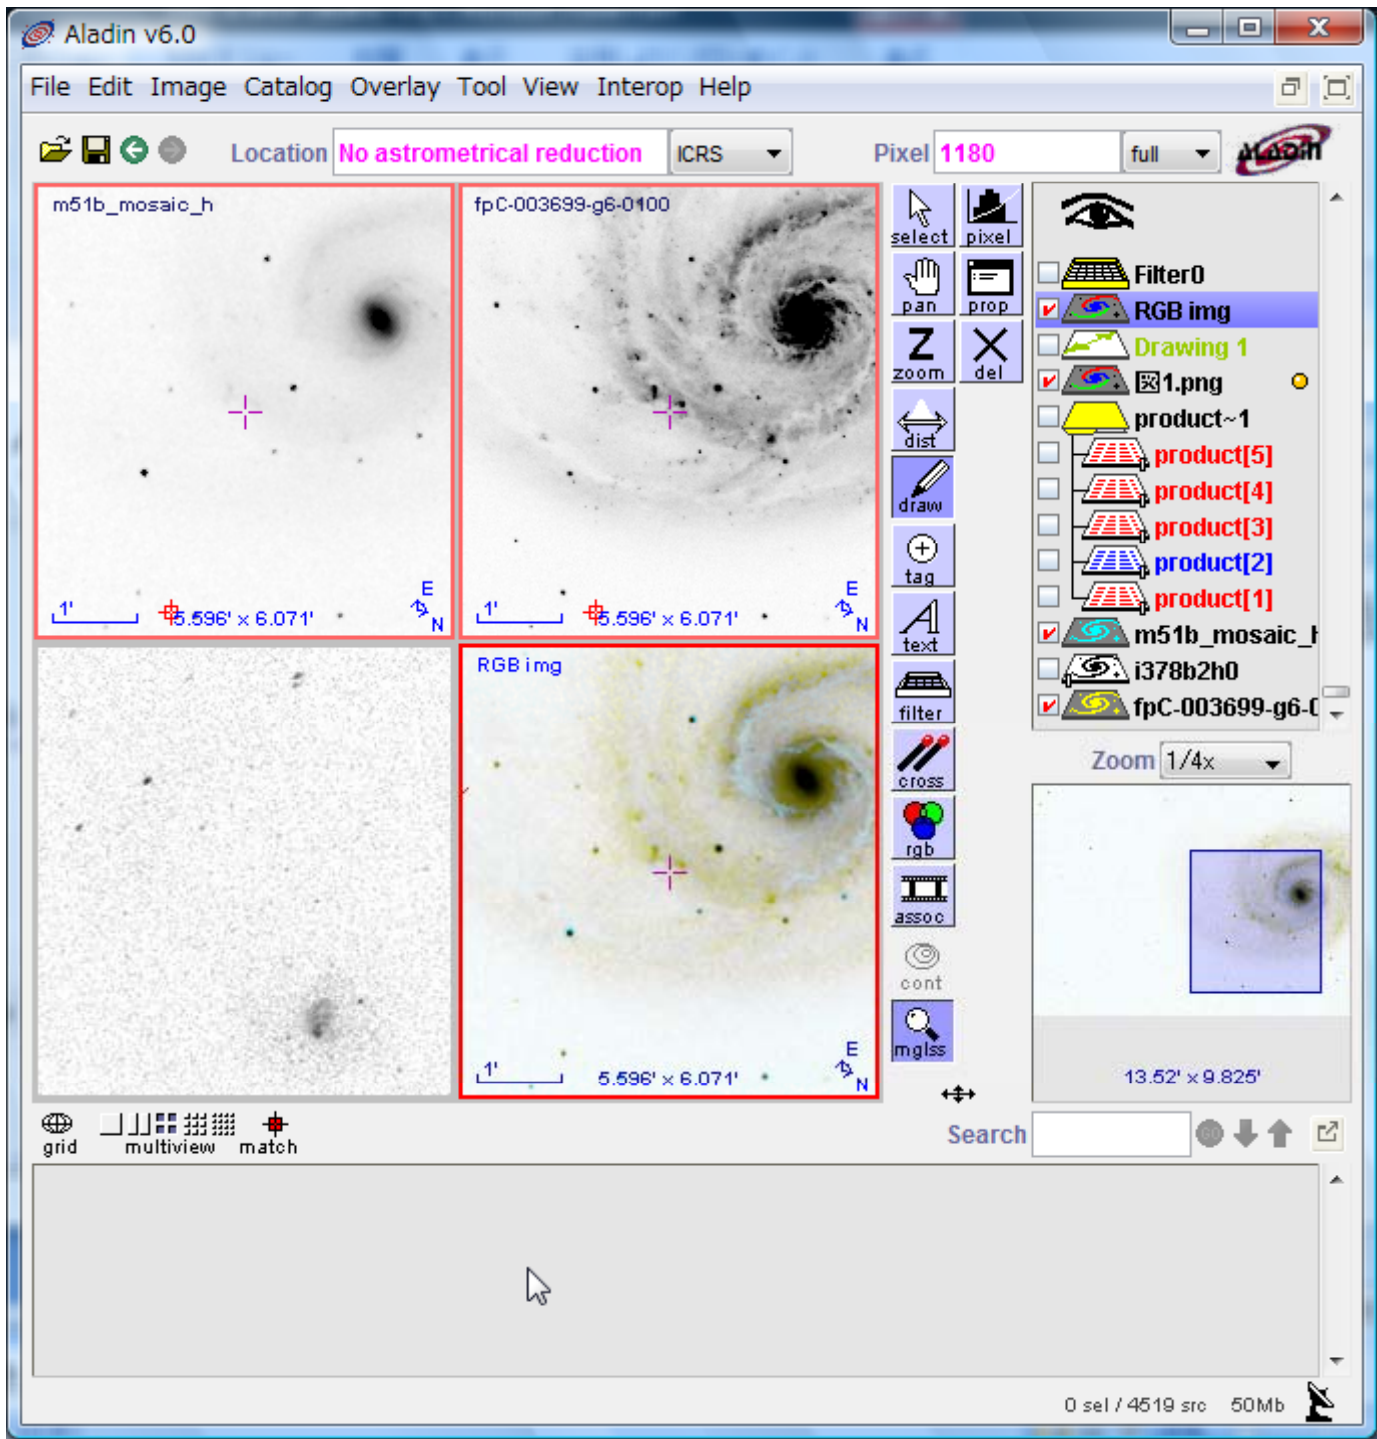

Message

完了

X線(Chandra)

可視光(SDSS)

赤外(IRAS)