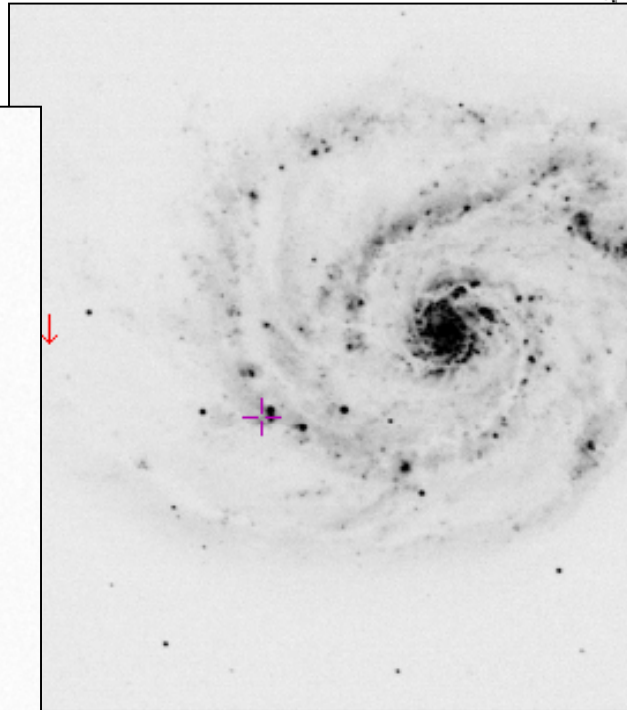

Save/Download Filter Metadata Graphic Add Column Appearance

Total 15 records page: 1

Alias Name			C0	C1	C2	C3	C4	C5	C6	C7	C9
group ID	check	download	TITLE	WIDTH	HEIGHT	SIZE	RA	DEC	SCALE	FORMAT	EQUINC
0	<input type="checkbox"/>	Download	Sloan Digital Sky Survey - Filter u	2048	1489	3049472	202.471041839196	47.3352948181777	{0.000110035211267606}	image/fits	J2000
1	<input type="checkbox"/>	Download	Sloan Digital Sky Survey - Filter g	2048	1489	3049472	202.470053619886	47.3			
2	<input type="checkbox"/>	Download	Sloan Digital Sky Survey - Filter r	2048	1489	3049472	202.472125395373	47.3353838935941			

Message

完了

X線(Chandra)

可視光(SDSS)

赤外(IRAS)